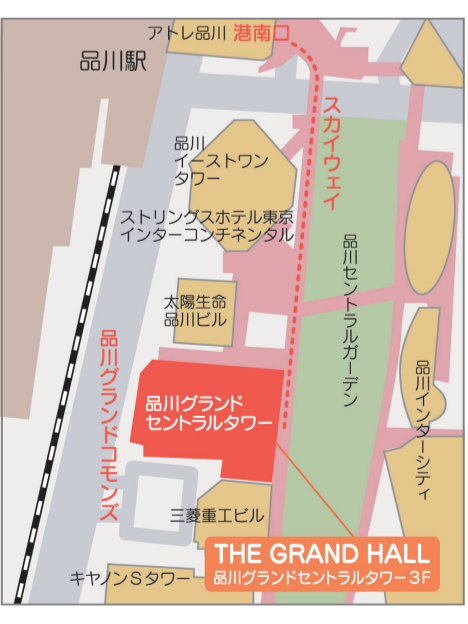

チケット発売中!

前売り券 1,000円 当日券 1,500円 *前売り券が余った場合のみ販売
電子チケット <http://pia.jp/t/0570-02-9999>
ケータイ・スマホで予約・購入する
※ぴあ店舗、セブン-イレブン、サークルK・サンクスでもご購入いただけます。
◆Fine正会員・賛助会員特典◆ Fine ウェブサイトをご覧ください。

【会場】
THE GRAND HALL
(東京・品川)
(収容人数: 約 460 名)
東京都港区港南 2-16-4
品川グランドセントラルタワー 3F
☎ 03-5463-9971
(会場に関するお問い合わせ)

【交通】
JR 品川駅、港南口より
スカイウェイにて直結【徒歩 3分】
京浜急行 品川駅より
スカイウェイにて直結【徒歩 6分】